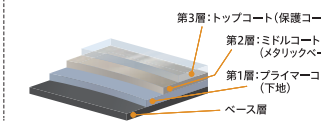

入浴後のお湯に配管に残ったお湯に  
発生する細菌を、キレイなお湯または  
水で流します。

**POINT 3** **3層コーティング**

"3層コーティング&  
塩害対応"で、  
美しい外観をいつまでも

\*1 FH-E248AWLで入水温度20℃・出湯温度40℃の場合、180ℓお湯はりの所要時間(パロマ調べ)  
\*2 FH-E2422SAWLで入水温度20℃・出湯温度40℃の場合、180ℓお湯はりの所要時間(パロマ調べ)  
※ 配管条件(配管長・配管径・配管経路)・給水圧・出湯量などにより異なる場合があります。