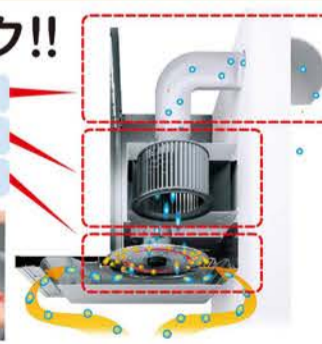

解決!

最新のレンジフードは
お掃除ラクラク!!

レンジフード内部への 油の侵入を **ブロック!!**

レンジフード外部に排出される油は **約8%!!**

レンジフード内部に付着する油は **約2%!!**

オイルスマッシャーまでで **約90%捕集!!**

お手入れポイント

ディスク・オイルガードのお掃除は
3か月に1度だけ!
しかもディスクは油汚れが
水で落ちる
親水系コート!!

誰でも簡単! 「コンロオートメニュー」登場。

下ごしらえした材料を入れて、メニューと焼き加減を選ぶだけで火力を自動調整し調理します。

グリル調理機能搭載でお料理かんたん、お手入れラクラク。

ビルトインコンロ おいしいという名のガスコンロ

これからはこれひとつ!
面倒なグリルのお掃除から解放されます!

グリル庫内の汚れ **99.9%カット。**

わすらわしい焼き網のお手入れから解放! お掃除もラクラク!

ココット(同梱) グリルプレート(同梱)